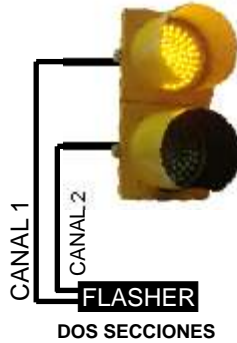

LED

Incandescente

Configuración de FLASHER

Nota: En el caso de los semáforos de lámpara LED se pueden hacer las mismas combinaciones que en los semáforos de lámpara incandescente.

¿DUDAS O COMENTARIOS ACERCA DE ESTE PRODUCTO?
COMUNIQUESE CON NOSOTROS ESTAMOS PARA AYUDARLE