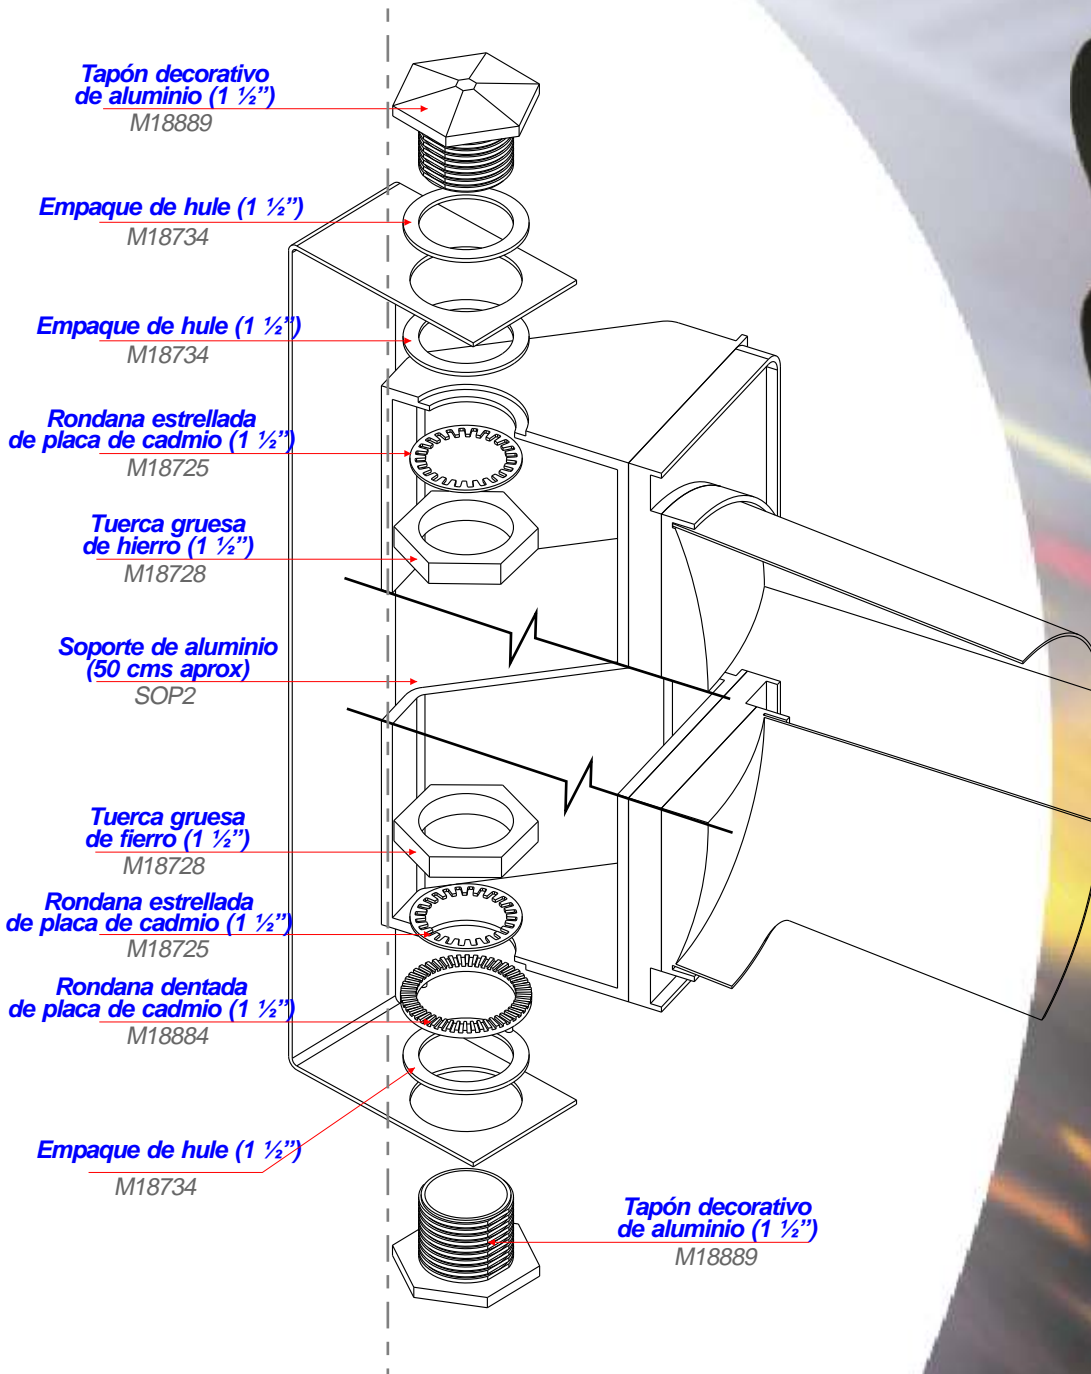

Kit de montaje K8-2

El kit de montaje K8-2 de Trafictec le permitirá instalar su cabezal para semáforo SF-8 (de 2 o más luces) en cualquier pared, gracias a su soporte de aluminio (No incluye semáforo, tornillería ni herrajes de fijación en la pared).