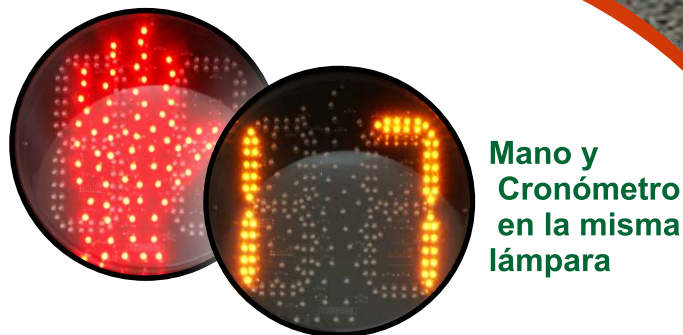

Características

- Lámparas LED de 30 cm Mano/Cronómetro de dos dígitos y Peatón con animación.
- Bajo consumo de energía y larga vida de operación de los LEDs.
- Diseñado para adaptarse a la mayoría de las carcasas.
- MIL-STD-883 vibración mecánica.
- MIL-STD-810F resistencia a la humedad.
- Completamente compatible con controladores/monitores de conflictos NEMA.
- Amplio ángulo de visión.

Todas las características, incluyendo cromaticidad, resistencia a rayos UV, ruido eléctrico, protección contra transitorios, etc., cumplen con los estándares especificados en ITE y Caltrans para lámparas LED.

Mano y Cronómetro en la misma lámpara

Peatón con animación

MODELO	TAMAÑO	COLOR	VOLTAJE (AC)	POTENCIA (W)	TEMPERATURA (°F)
12L-PA	30 cm (12")	Peatón Animado	120 V – 60 Hz	7/7	-40° ~ +165°
12L-MC	30 cm (12")	Mano/Cronómetro	120 V – 60 Hz	4.0	-40° ~ +165°