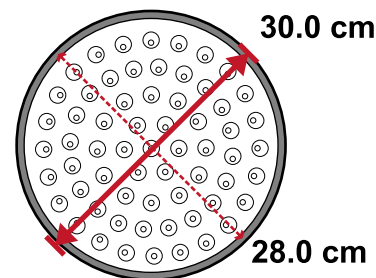

Características

- Lámparas LED de 30 cm Mano/Cronómetro de dos dígitos y Peatón con animación.
- Bajo consumo de energía y larga vida de operación de los LEDs.
- Diseñado para adaptarse a la mayoría de las carcasas.
- MIL-STD-883 vibración mecánica.
- MIL-STD-810F resistencia a la humedad.
- Completamente compatible con controladores/monitores de conflictos NEMA.
- Amplio ángulo de visión.

Mano y Cronómetro en la misma lámpara

Peatón con animación

MODELO	TAMAÑO	COLOR	VOLTAJE (AC)	POTENCIA (W)	TEMPERATURA (°F)
12L-PA	30 cm (12")	Peatón Animado	120 V – 60 Hz	7/7	-40° ~ +165°
12L-MC	30 cm (12")	Mano/Cronómetro	120 V – 60 Hz	4.0	-40° ~ +165°