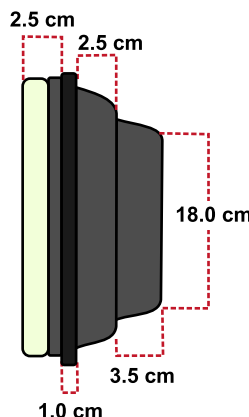

Características

- Lámparas LED de 30 cm Mano/Cronómetro de dos dígitos y Peatón con animación.
- Bajo consumo de energía y larga vida de operación de los LEDs.
- Diseñado para adaptarse a la mayoría de las carcasas.
- MIL-STD-883 vibración mecánica.
- MIL-STD-810F resistencia a la humedad.
- Completamente compatible con controladores/monitores de conflictos NEMA.
- Amplio ángulo de visión.

Mano y Cronómetro en la misma lámpara

Peatón con animación

MODELO	TAMAÑO	COLOR	VOLTAJE (AC)	POTENCIA (W)	TEMPERATURA (°F)
12L-PA	30 cm (12")	Peatón Animado	120 V – 60 Hz	7/7	-40° ~ +165°
12L-MC	30 cm (12")	Mano/Cronómetro	120 V – 60 Hz	4.0	-40° ~ +165°