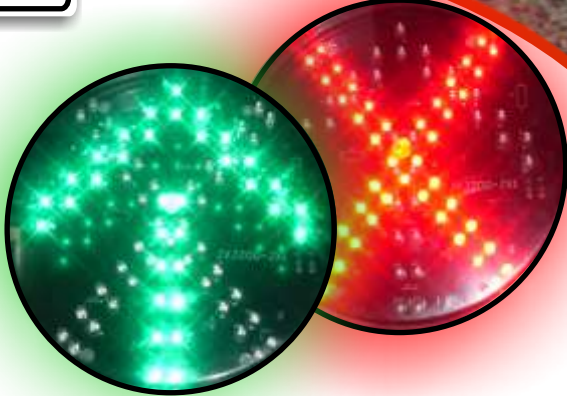

## Características

- Opción Cruz (Roja) y Flecha (Verde) en la misma lámpara
- Disponible en 12 VCD y 124 VCA
- Lámpara LED de 20 cm (8") de diámetro
- Bajo consumo de energía y larga vida de operación de los LEDs.
- Diseñado para adaptarse a la mayoría de las carcasas de 20 cm (8").
- MIL-STD-883 vibración mecánica.
- MIL-STD-810F resistencia a la humedad.
- Amplio ángulo de visión.

Todas las características, incluyendo cromaticidad, resistencia a la humedad y vibraciones, ruido eléctrico, protección contra transitorios, etc., cumplen con los estándares especificados en ITE LED.

MODELO	TAMAÑO	COLOR	VOLTAJE (TÍPICO)	POTENCIA (W)	TEMPERATURA (°F)
8L-XF	20 cm (8")	Cruz <b>X</b>	12 VCD	3 W	-40° ~ +165°
		Flecha <b>↑</b>	12 VCD	3.5 W	-40° ~ +165°
8L12-XF	20 cm (8")	Cruz <b>X</b>	120 VCA	4 W	-40° ~ +165°
		Flecha <b>↑</b>	120 VCA	4 W	-40° ~ +165°