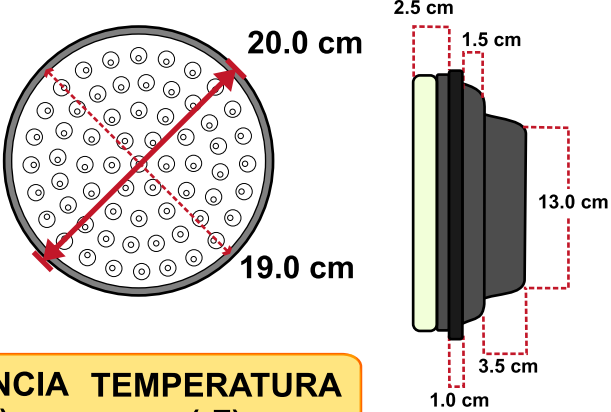

## Características

- Opción Cruz (Roja) y Flecha (Verde) en la misma lámpara
- Disponible en 12 VCD y 124 VCA
- Lámpara LED de 20 cm (8") de diámetro
- Bajo consumo de energía y larga vida de operación de los LEDs.
- Diseñado para adaptarse a la mayoría de las carcasas de 20 cm (8").
- MIL-STD-883 vibración mecánica.
- MIL-STD-810F resistencia a la humedad.
- Amplio ángulo de visión.

Todas las características, incluyendo cromaticidad, resistencia a la humedad y vibraciones, ruido eléctrico, protección contra transitorios, etc., cumplen con los estándares especificados en ITE LED.

MODELO	TAMAÑO	COLOR	VOLTAJE (TÍPICO)	POTENCIA (W)	TEMPERATURA (°F)
8L-XF	20 cm (8")	Cruz <b>X</b>	12 VCD	3 W	-40° ~ +165°
		Flecha <b>↑</b>	12 VCD	3.5 W	-40° ~ +165°
8L12-XF	20 cm (8")	Cruz <b>X</b>	120 VCA	4 W	-40° ~ +165°
		Flecha <b>↑</b>	120 VCA	4 W	-40° ~ +165°