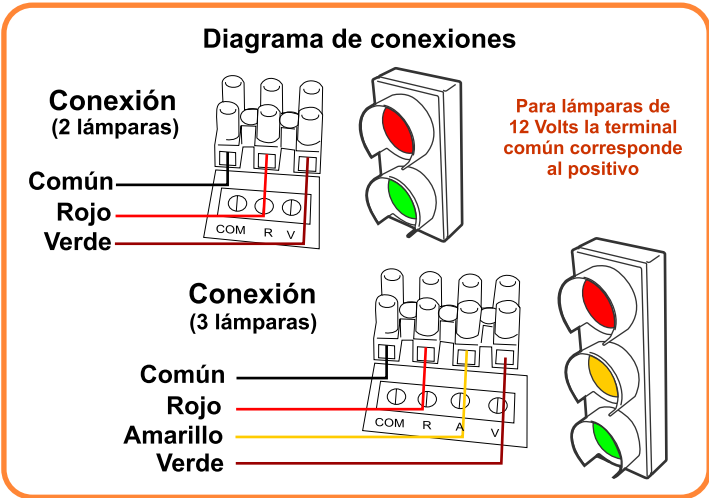

Características

- Cuerpo de acero calibre 20 acabado en pintura electrostática color negro mate
- Con lámparas LED de 10 cm (4")
- Lámparas disponibles en 12 VDC y 120 VAC
- Tapa removible sujeta por tornillos
- Barrenado para instalar directo en pared
- Block de terminales interno para conexión de lámparas
- Ideal para interiores o intemperie

COLOR	VOLTAJE	POTENCIA	COLOR	VOLTAJE	POTENCIA
Rojo	120 VCA	8 W	Rojo	12 VCD	3 W
Amarillo	120 VCA	8 W	Amarillo	12 VCD	3 W
Verde	120 VCA	6.5 W	Verde	12 VCD	3 W

• SF-4L-RAV
• SF-4L12-RAV

• SF-4L-RV
• SF-4L12-RV