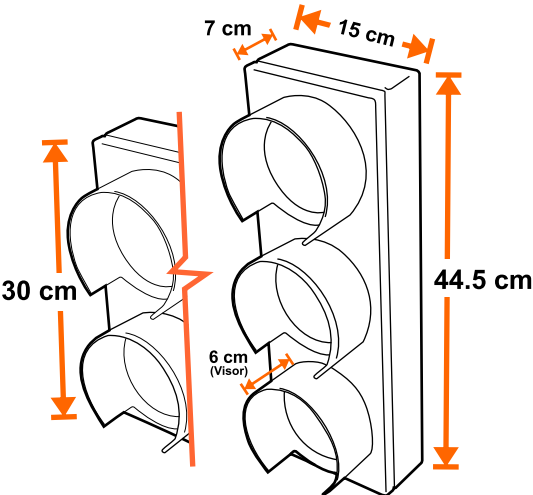

Características

- Cuerpo de acero calibre 20 acabado en pintura electrostática color negro mate
- Con lámparas LED de 10 cm (4")
- Lámparas disponibles en 12 VDC y 120 VAC
- Tapa removible sujeta por tornillos
- Barrenado para instalar directo en pared
- Block de terminales interno para conexión de lámparas
- Ideal para interiores o intemperie

COLOR	VOLTAJE	POTENCIA	COLOR	VOLTAJE	POTENCIA
Rojo	120 VCA	8 W	Rojo	12 VCD	3 W
Amarillo	120 VCA	8 W	Amarillo	12 VCD	3 W
Verde	120 VCA	6.5 W	Verde	12 VCD	3 W

• SF-4L-RAV
• SF-4L12-RAV

• SF-4L-RV
• SF-4L12-RV